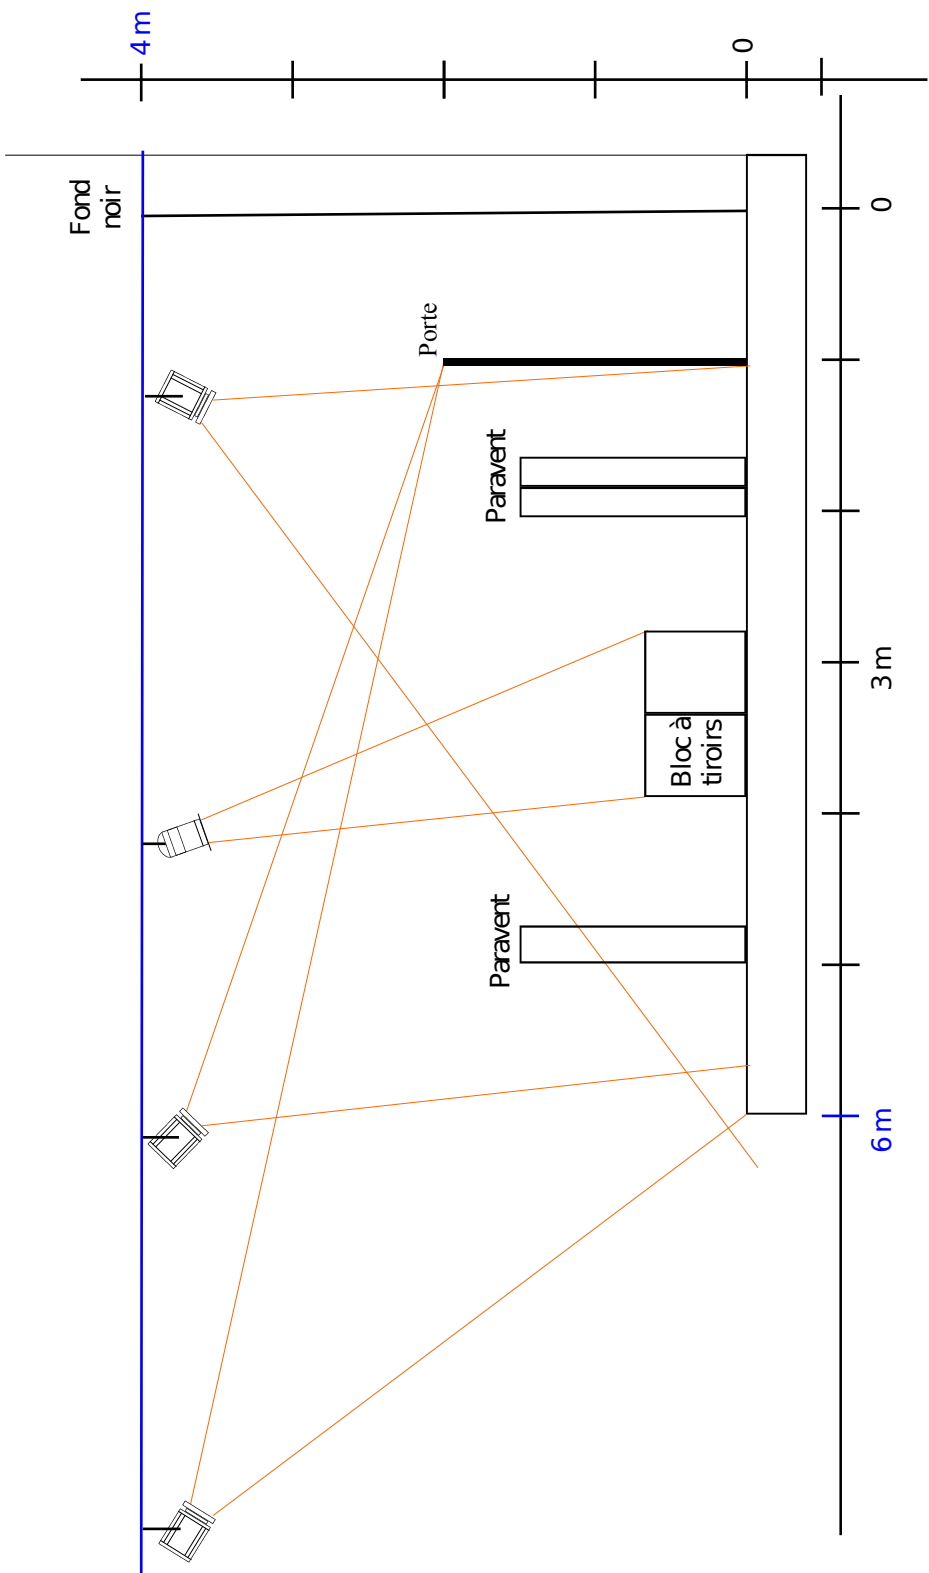

PC 1000w (21)
	Découpe 1000w (3) + porte gobo
	PAR CP62 (12)
	F1 (1)

CIE DE CIDE LA	"T'ES QUI TOI"
Régie: Yann STRUILLLOU 06 83 44 05 50 yann.struilllou@free.fr	PLAN IMPLANTATION (coupe)