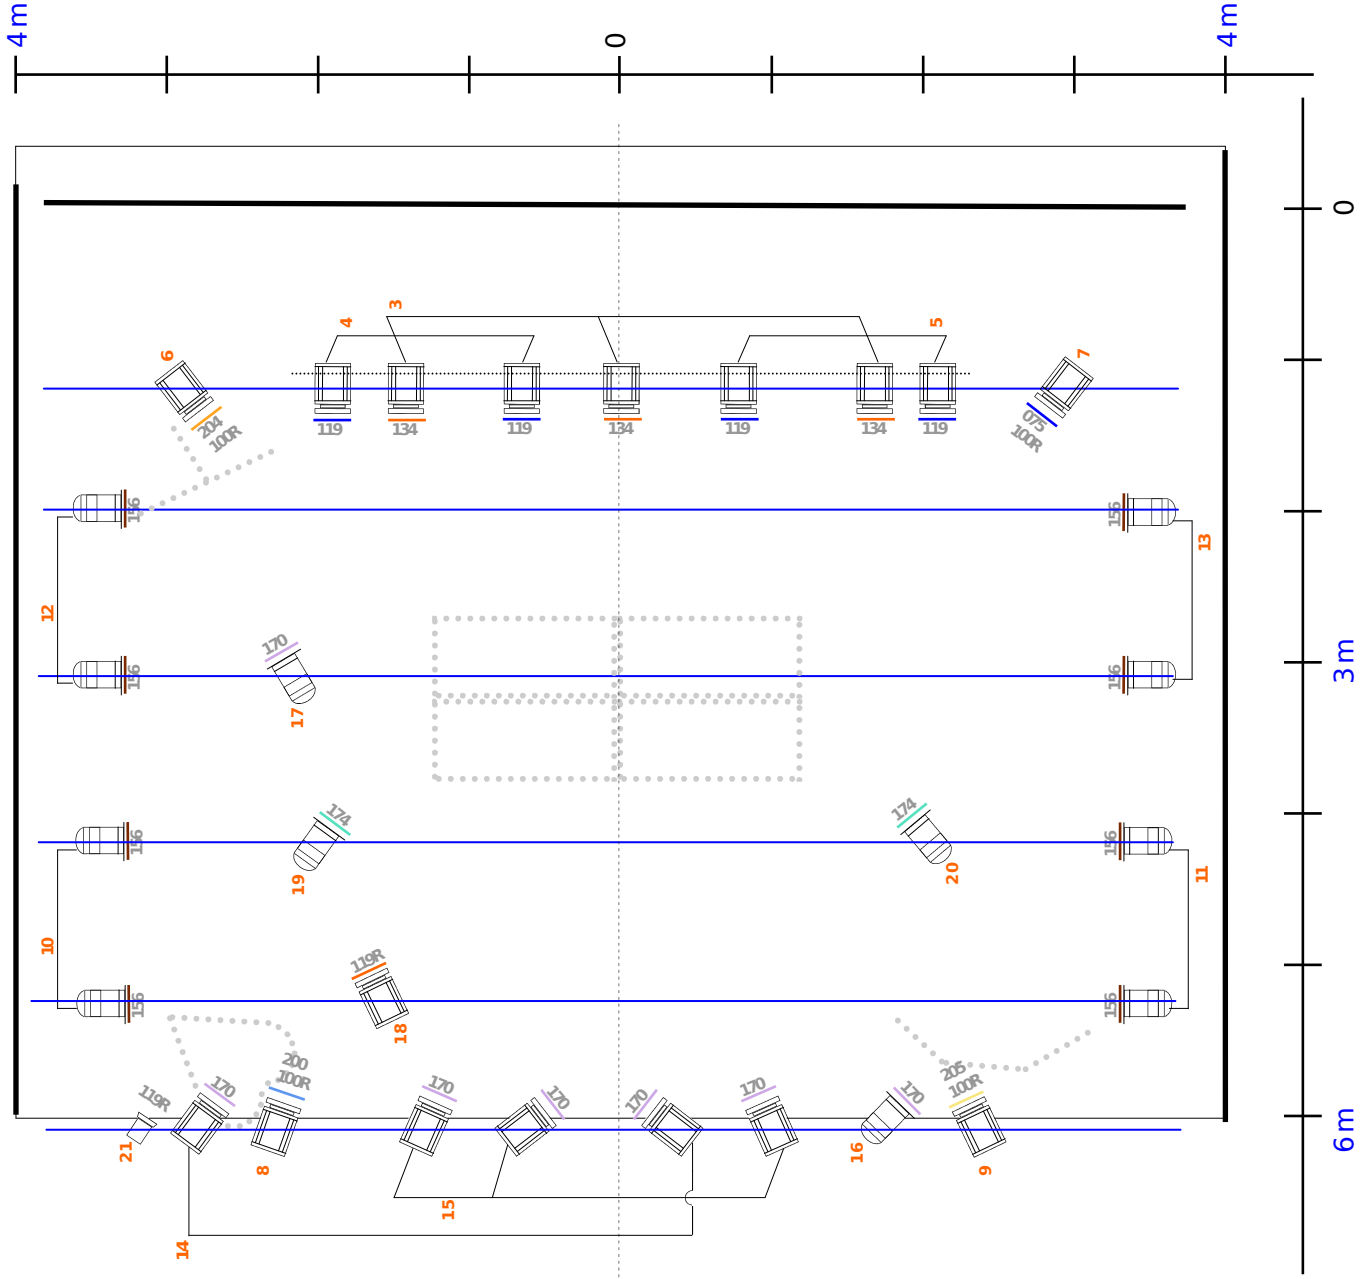

Fond noir

	PC 1000w (21)
	Découpe 1000w (3) + porte gobo
	PAR CP62 (12)
	F1 (1)

CIE DE CI DE LA

"T'ES QUI TOI"

Régie : Yann STRUILLLOU
06 83 44 05 50
yann.struilllou@free.fr

PLAN IMPLANTATION

Patch

N° circuit	Nb / Type	Placement	Filtre (Lee)
1	2 PC 1kw	Face jardin	152+119R
2	2 PC 1kw	Face cour	152+119R
3	3 PC 1kw	Contre jardin centre cour	134+119R
4	2 PC 1kw	Contre jardin	119+119R
5	2 PC 1kw	Contre cour	119+119R
6	PC 1kw	Contre jardin	204+100R
7	PC 1kw	Contre cour	075+100R
8	PC 1kw	Manteau jardin	200+100R
9	PC 1kw	Manteau cour	205+100R
10	2 PAR CP 62	Latéraux jardin	156
11	2 PAR CP 62	Latéraux cour	156
12	2 PAR CP 62	Latéraux jardin	156
13	2 PAR CP 62	Latéraux cour	156
14	PC 1kw	Manteau jardin + centre	170
15	3 PC 1kw	Manteau centre	170
16	PAR CP 62	Manteau cour	170
17	PAR CP 62	Jardin	170
18	PC 1kw	Jardin	132R
19	PAR CP 62	Milieu jardin	174
20	PAR CP 62	Milieu cour	174
21	F1	Manteau jardin	119R
22	Découpe	Face jardin	Gobo
23	Découpe	Face milieu	Gobo
24	Découpe	Face cour	Gobo